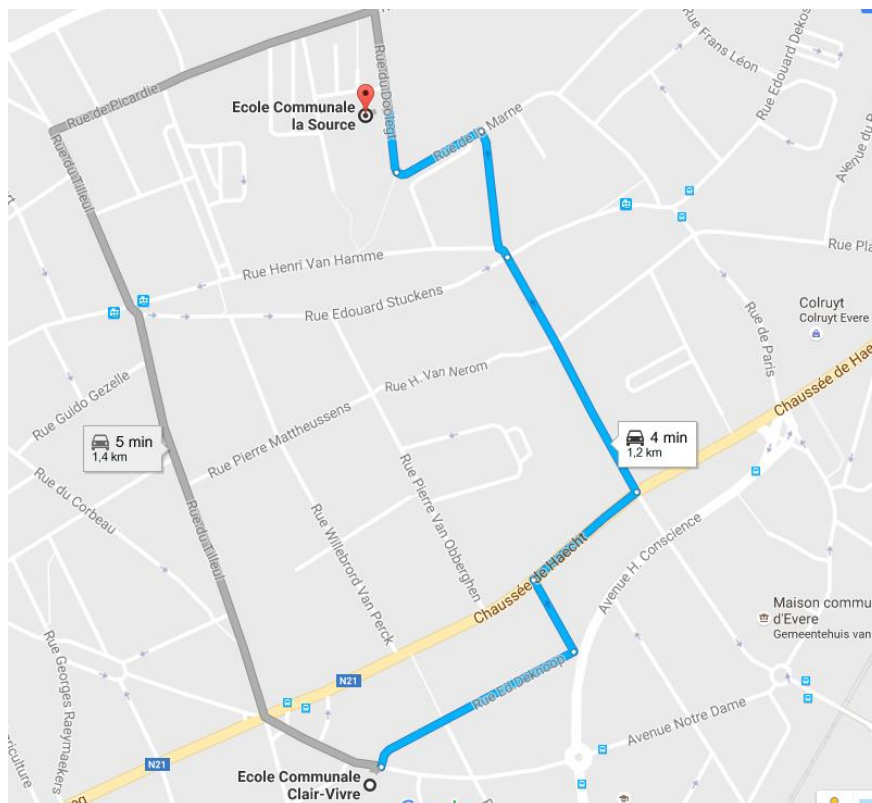

Horaire passage de grade 16/06/2024

Adresse : Ecole « La Source »
Rue du Doolegt 6, 1140 Evere

SUPERIEURS	
début	
8 h 30	Accueil
9 h 00	1er Kyu
10 h 30	RESULTATS
11 h 00	4ème Kyu (verte => bleue)
12 h 00	RESULTATS
MIDI	
13 h 00	3ème Kyu (bleue => marron)
14 h 00	RESULTATS
14 h 30	2ème Kyu
18 h 00	RESULTATS

Veuillez noter que l'horaire de l'après-midi est sujet à modification en fonction du nombre de membres présents à l'examen.

SHITOKAI KARATE EVERE a.s.b.l.

N° fédéral : 2092

N° d'entreprise : 0818.530.243

Siège social : rue Adolphe de Brandt 23 bte 6, 1140 Evere