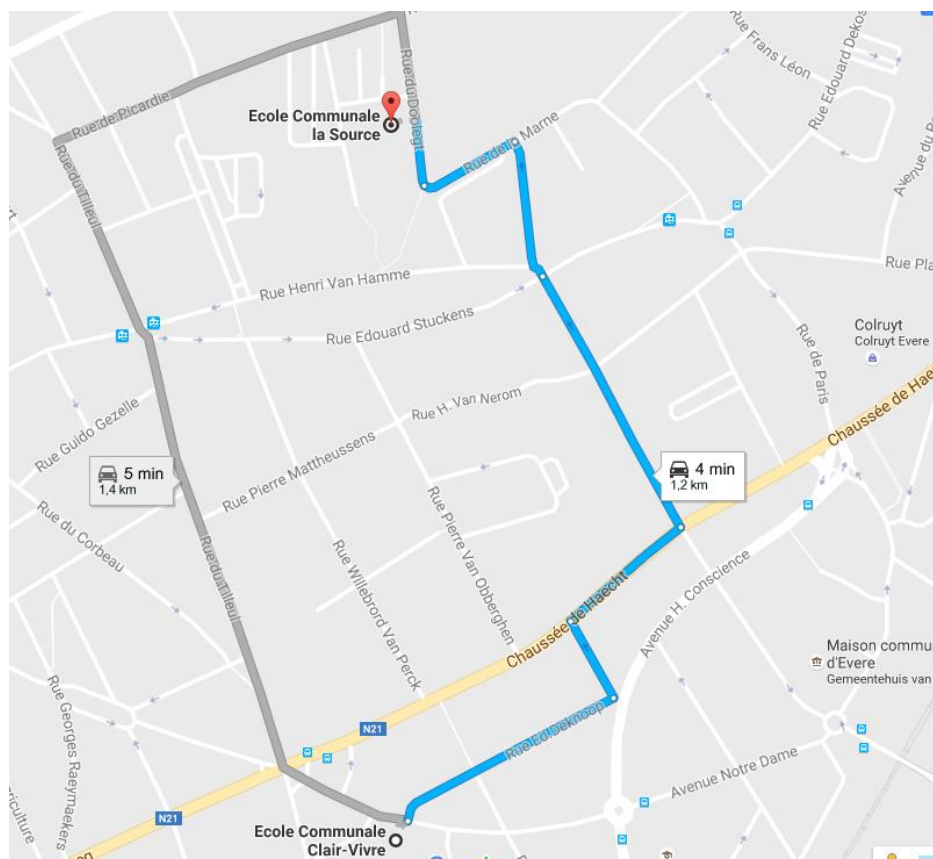

Horaire passage de grade

26/05/2024

Adresse : Ecole « La Source »
Rue du Doolegt 6, 1140 Evere

INFERIEURS	
début	
8 h 30	Accueil
9 h 00	5ème Kyu (orange => vertes)
11 h 00	RESULTATS
PAUSE	
12 h 00	6ème Kyu (jaunes => orange)
13 h 40	RESULTATS
14 h 20	7ème Kyu (blanches => jaunes)
15 h 30	RESULTATS

Veuillez noter que l'horaire de l'après-midi est sujet à modification en fonction du nombre de membres présents à l'examen.

SHITOKAI KARATE EVERE a.s.b.l.

N° fédéral : 2092

N° d'entreprise : 0818.530.243